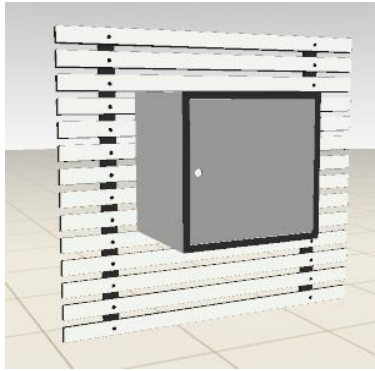

Kasse i 20 cm dybde med låge
Box in 20 cm depth with door