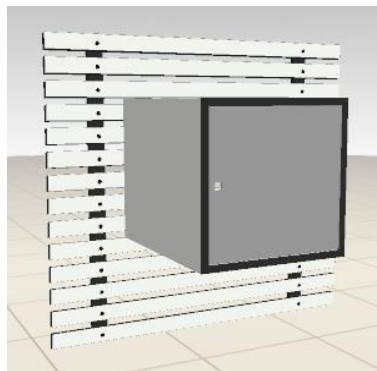

Kasse i 30 cm dybde med låge
Box in 30 cm depth with door