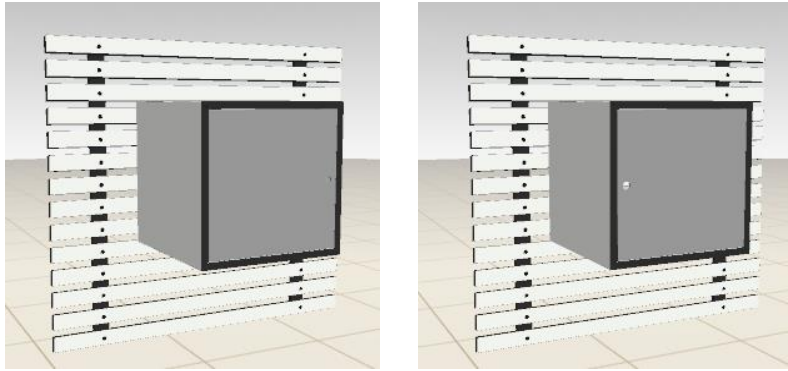

Kasse i 25 cm dybde med låge
Box in 25 cm depth with door