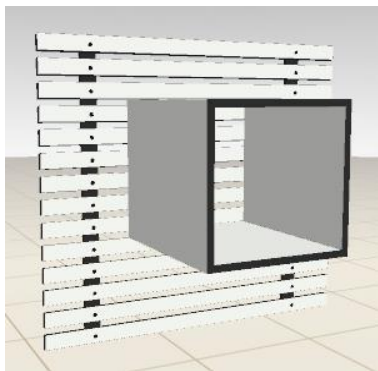

Kasse i 30 cm dybde
Box in 30 cm depth