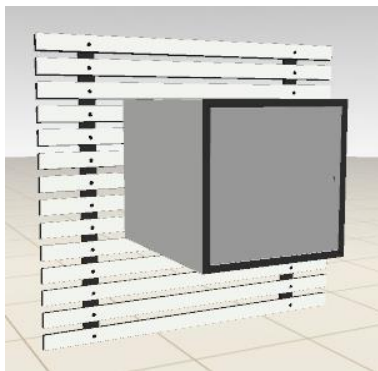

Kasse i 30 cm dybde med låge
Box in 30 cm depth with door