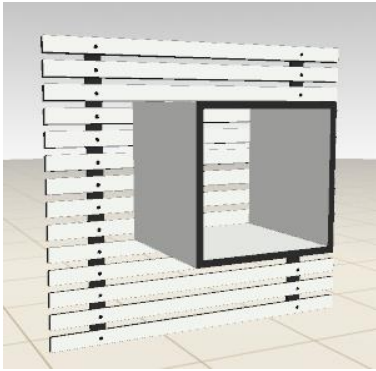

Kasse i 25 cm dybde
Box in 25 cm depth