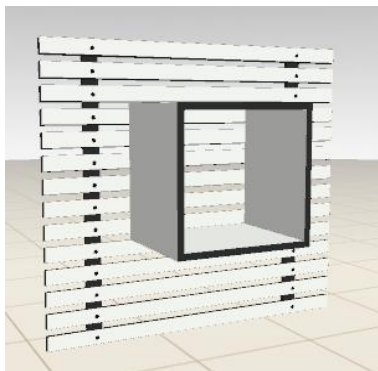

wallume®

Hylder
Shelves

Prisliste 2014 Price list 2014

Kompakt laminat / Compact laminate	Bredde/Width							
	40	50	60	70	80	90	100	
Dybde / Depth	20	429	476	522	566	612	659	702
25	467	517	570	624	674	728	781	
30	501	561	618	679	739	796	857	

Kasse i 20 cm dybde
Box in 20 cm depth

Kompakt laminat

/ Compact laminate

		Bredde/Width													
		17	21	25	29	33	37	41	45	49	53	57	61	65	
Højde / Height	17	812	846	906	940	996	1.034	1.090	1.127	1.164	1.199	1.236	1.273	1.310	
	21	846	884	940	977	1.040	1.071	1.127	1.164	1.199	1.236	1.273	1.310	1.344	
	25	884	930	977	1.014	1.071	1.108	1.164	1.199	1.236	1.273	1.310	1.344	1.381	
	29	934	968	1.024	1.061	1.118	1.155	1.211	1.249	1.286	1.320	1.357	1.394	1.431	
	33	968	1.005	1.061	1.098	1.155	1.192	1.249	1.286	1.320	1.357	1.394	1.431	1.465	
37	1.014	1.052	1.108	1.142	1.202	1.236	1.292	1.329	1.367	1.404	1.438	1.475	1.512		