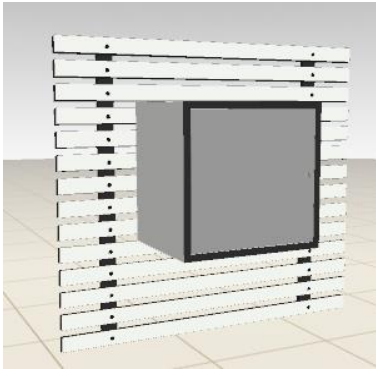

Kasse i 20 cm dybde med låge
Box in 20 cm depth with door